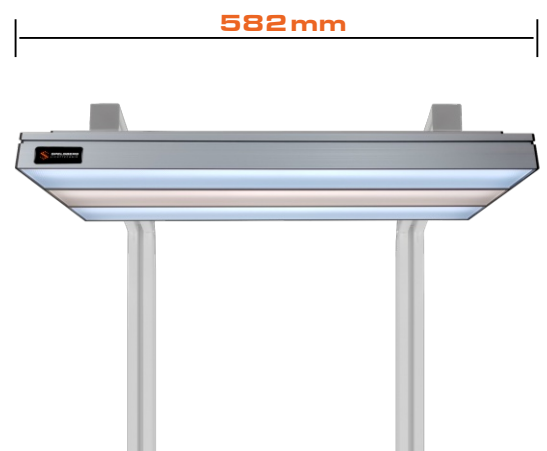

**LED-UNIVERSAL PRÜF-/ARBEITSLEUCHE VDA 16
600**

6.500K-4.000K-6.500K

4.000K-6.500K-4.000K

**Normlicht Gemäß
VDA 16 Standard**

Stufenlos dimmbar

Made in Germany

Maße	582x210x80mm
Montageart	Anbauvariante
Lichtlenksystem	Mikroprismenscheibe
Material	farblos eloxiertes Aluminiumgehäuse
Systemleistung	ca. 74 Watt
Leuchtenlichtstrom	ca. 6.586 lm
Farbwiedergabe	Ra > 90
Farbtemperatur	6.500 K - 4.000 K - 6.500 K 4.000 K - 6.500 K - 4.000 K
mttl. Beleuchtungsstärke	2.386 lx.*
UGR	< 22
Lebensdauer	L80/B10 bei 50.000 h

Erhältlich in folgenden Varianten:

Im Lieferumfang enthalten:

- 1 Befestigungssatz Standard
- 4 m Anschlusskabel inkl. Schuko-stecker und GST 18i3-Buchse

Art.-Bezeichnung	Art.-Nr.
APL-Universal-I A 600 VDA16 basic DIM 65-40-65	5289192000
APL-Universal-I A 600 VDA16 basic DIM 40-65-40	5279192000