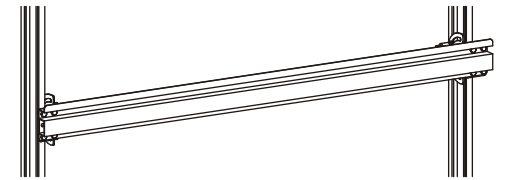

(8x)  M8x14

(2x) 

(2x) 

(8x) 

(8x)  M8

(2x) 

(1x) 

(2x)  M8x25

(12x) 

Boxenträgerschne neigbar - Alu

1.

2.