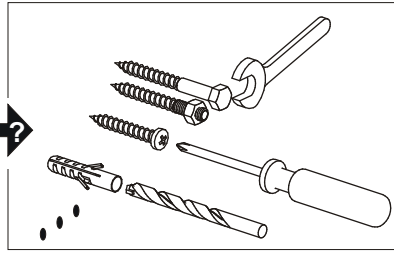

(5x)

(1x)

Budget light Anbau 2000

1.

2000

260

1300

430

2.

3.

4.

Budget light Anbau 2000

4.

T = 300
400

T = 500
600