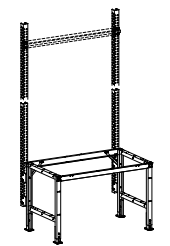

- (24x) M8x14
- (24x) M8
- (24x)
- (6x)

Aufbauportal Lochsäule an Universal-Standard