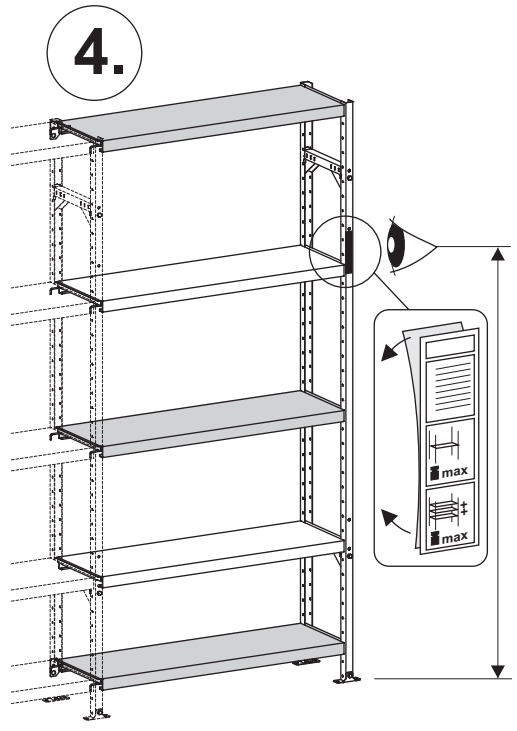

Budget light Verbinder Anbau 2000

(4x)

Budget light Verbinder Anbau 2000

5.

H:T ≥ 5:1

**T = 300
400**

H:T < 5:1

**T = 500
600**