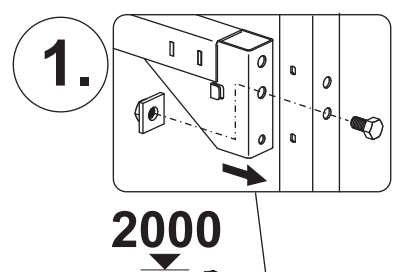

Budget light Verbinder Anbau 2000

(4x)

Budget light Verbinder Anbau 2000

5.

H:T ≥ 5:1

**T = 300
400**

H:T < 5:1

**T = 500
600**