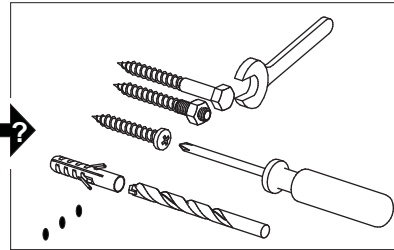

Budget light Verbinder Anbau 2000

(4x)

Budget light Verbinder Anbau 2000

5.

H:T ≥ 5:1

**T = 300
400**

H:T < 5:1

**T = 500
600**