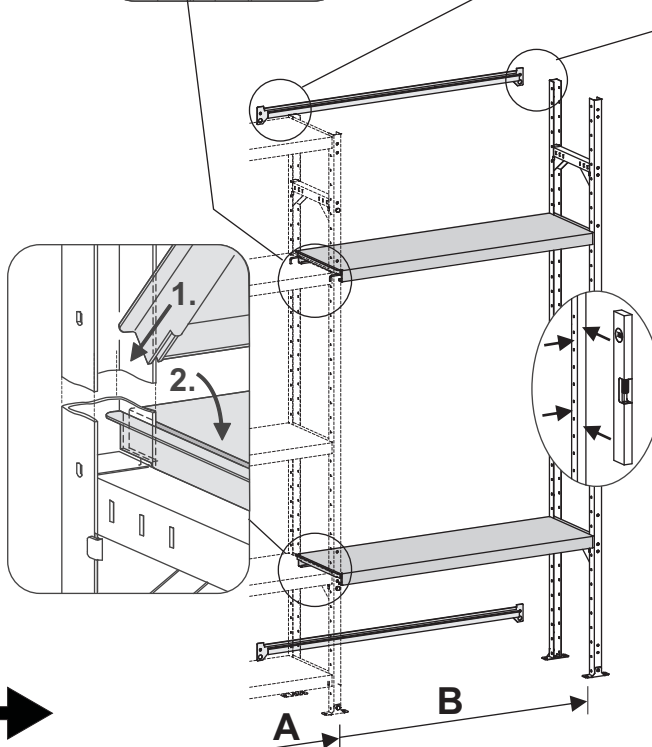

Budget light Verbinder Anbau 2000

(4x)

Budget light Verbinder Anbau 2000

5.

H:T ≥ 5:1

**T = 300
400**

H:T < 5:1

**T = 500
600**