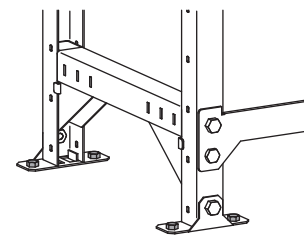

Budget light Verbinder Anbau 2000

(4x)

Budget light Verbinder Anbau 2000

5.

H:T ≥ 5:1

**T = 300
400**

H:T < 5:1

**T = 500
600**