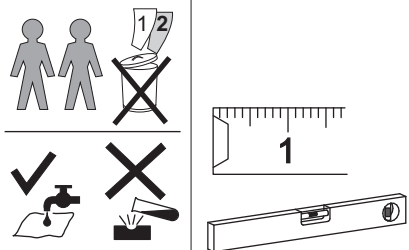

Budget light Verbinder Anbau 2000

(4x)

Budget light Verbinder Anbau 2000

5.

H:T ≥ 5:1

**T = 300
400**

H:T < 5:1

**T = 500
600**