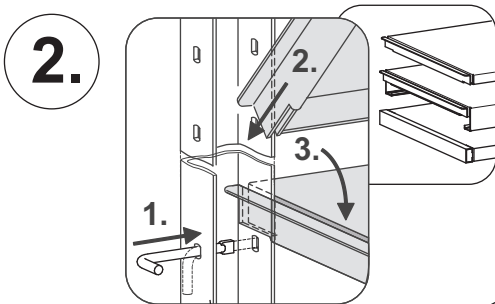

Budget light Verbinder Anbau 2000

(4x)

Budget light Verbinder Anbau 2000

5.

H:T ≥ 5:1

**T = 300
400**

H:T < 5:1

**T = 500
600**