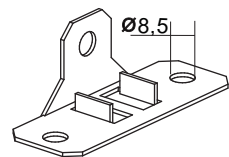

Budget light Verbinder Anbau 2000

(4x)

Budget light Verbinder Anbau 2000

5.

H:T ≥ 5:1

**T = 300
400**

H:T < 5:1

**T = 500
600**