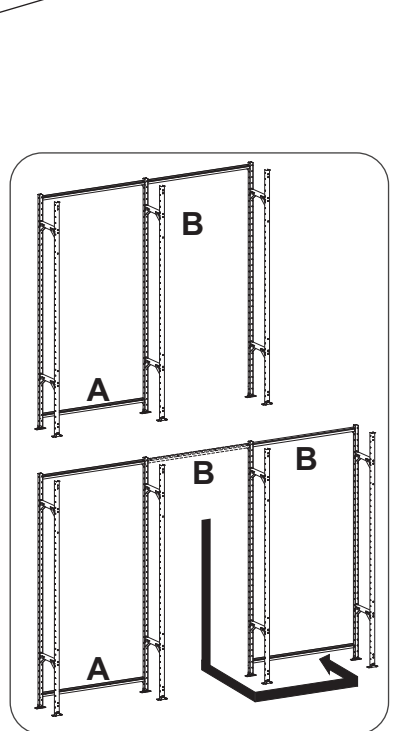

Budget light Verbinder Anbau 2000

(4x)

Budget light Verbinder Anbau 2000

5.

H:T ≥ 5:1

**T = 300
400**

H:T < 5:1

**T = 500
600**