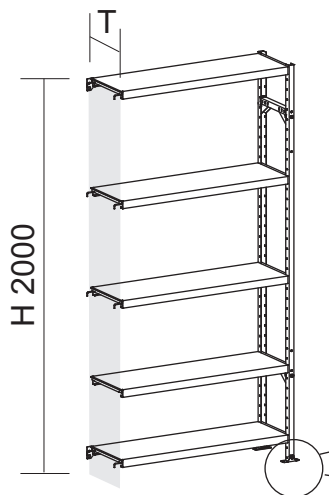

Budget light Verbinder Anbau 2000

(4x)

Budget light Verbinder Anbau 2000

5.

H:T ≥ 5:1

**T = 300
400**

H:T < 5:1

**T = 500
600**