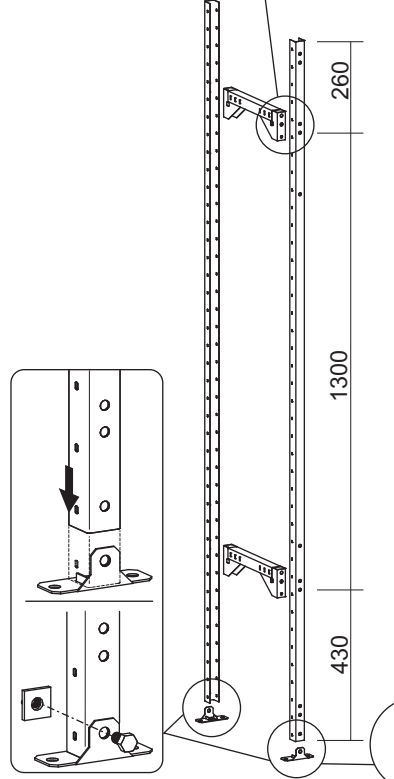

Budget light Verbinder Anbau 2000

(4x)

Budget light Verbinder Anbau 2000

5.

H:T ≥ 5:1

**T = 300
400**

H:T < 5:1

**T = 500
600**