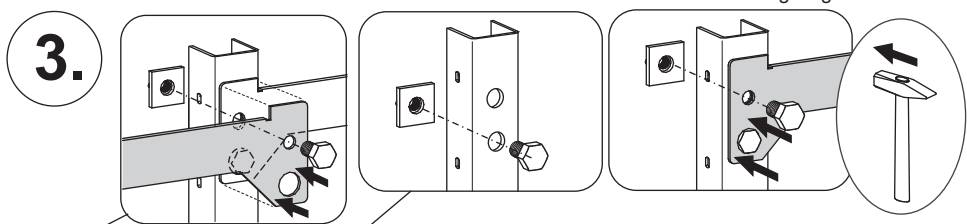

Budget light Verbinder Anbau 2000

(4x)

Budget light Verbinder Anbau 2000

5.

H:T ≥ 5:1

**T = 300
400**

H:T < 5:1

**T = 500
600**