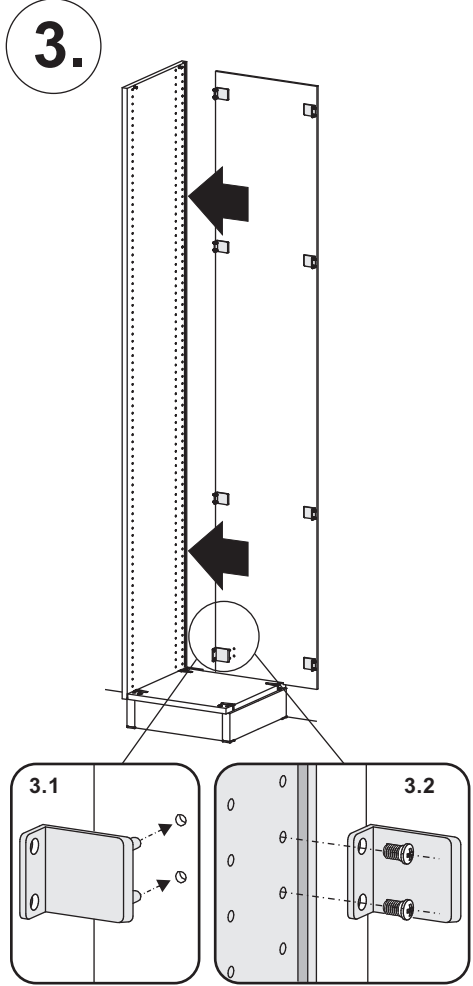

Flügeltürgrundschränk 60H eintürig

**A**  
Flügeltürgrundschränk 60H  
eintürig

**B** 480 580  
kg 70 70