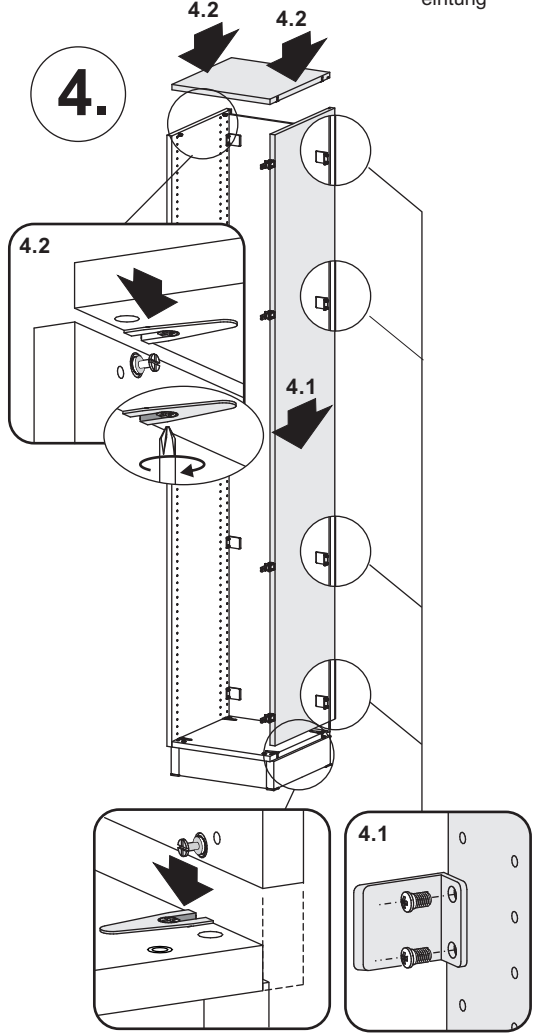

Flügeltürgrundschränk 60H eintürig

**A**  
Flügeltürgrundschränk 60H  
eintürig

**B** 480 580  
kg 70 70