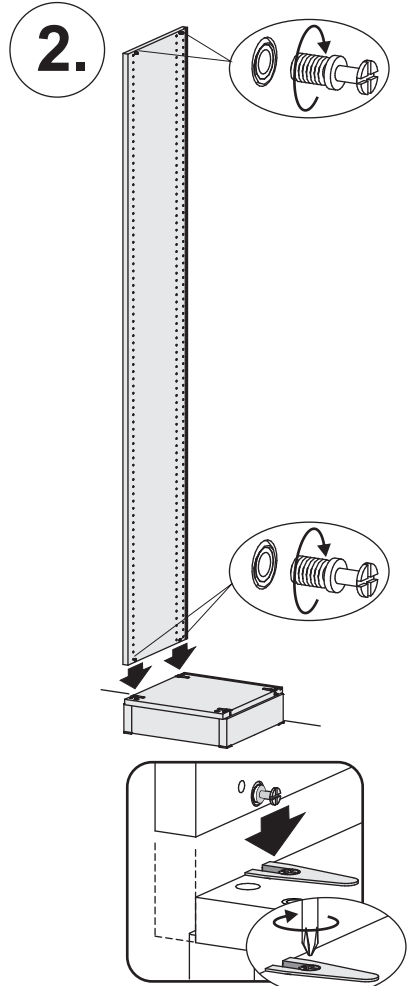

Flügeltürgrundschränk 60H eintürig

**A**  
Flügeltürgrundschränk 60H  
eintürig

**B** 480 580  
kg 70 70