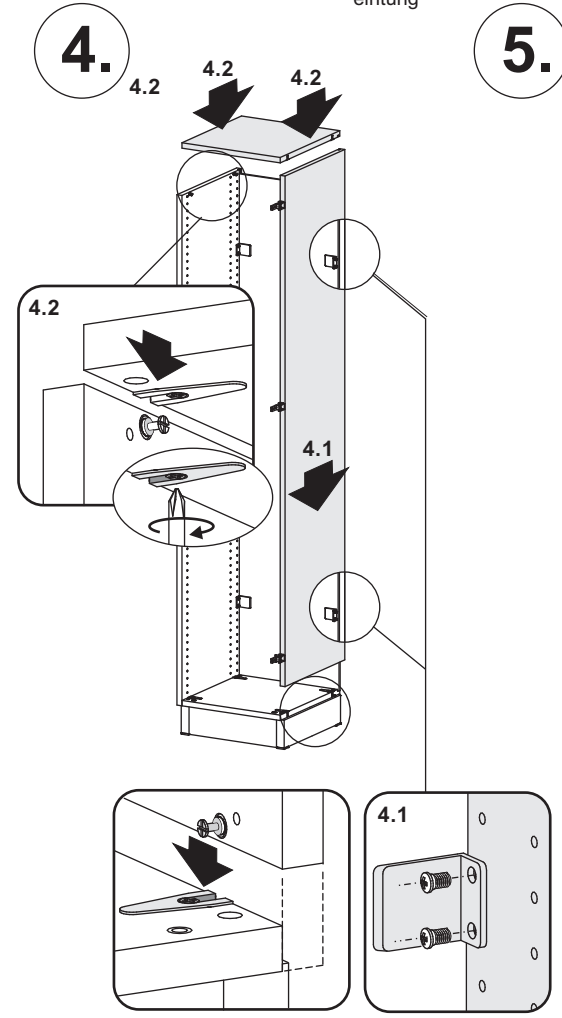

Flügeltürgrundschränk 50H eintürig

**A**

Flügeltürgrundschrack 50H  
eintürig

**5.**  B 480 580  
kg 70 70