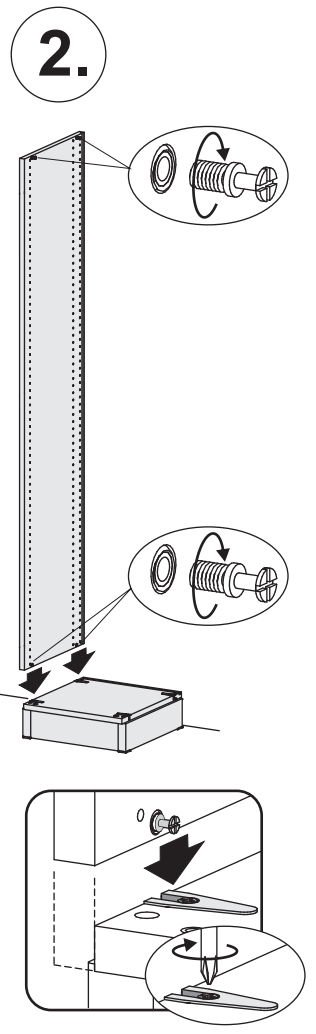

Flügeltürgrundschränk 50H eintürig

**A**

Flügeltürgrundschrack 50H  
eintürig

**5.**  B 480 580  
kg 70 70