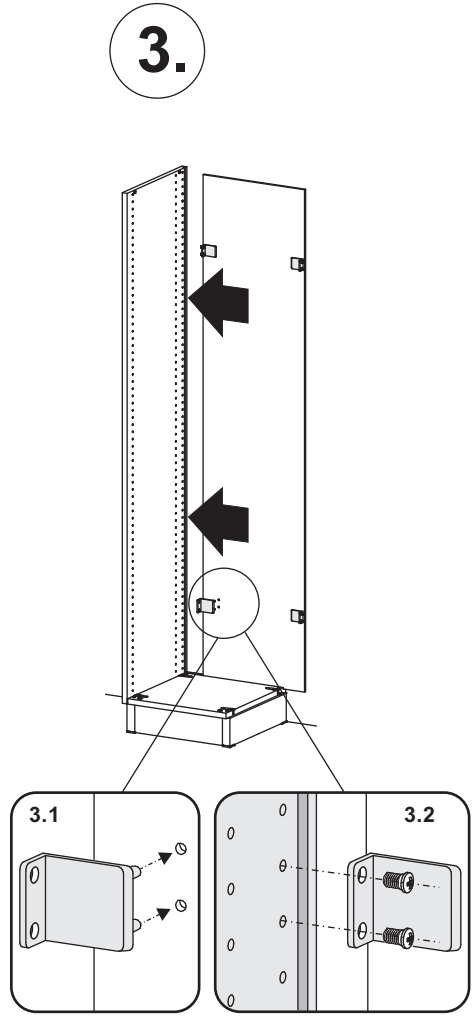

Flügeltürgrundschränk 50H eintürig

**A**

Flügeltürgrundschrack 50H  
eintürig

**5.**  B 480 580  
kg 70 70