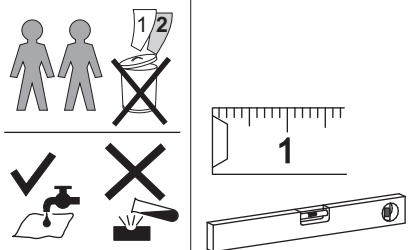

(8x)

Planoflex Verbinder Grund 2000

5.

H:T ≥ 5:1

**T = 300
400**

H:T < 5:1

**T = 500
600
700
800
1000**