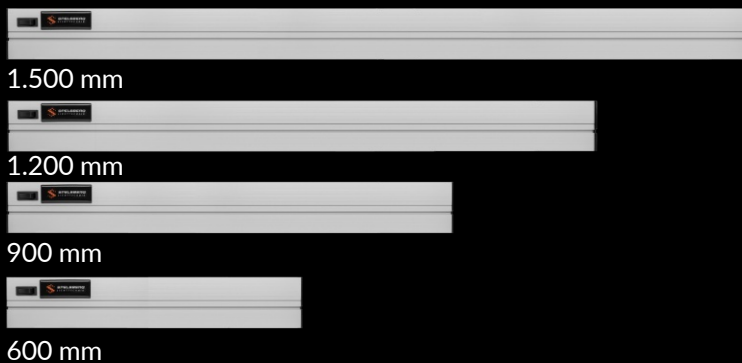

Längen

Im Lieferumfang enthalten:

1 Befestigungssatz Standard
4 m Anschlusskabel inkl. Schukostecker und
GST 18i3-Buchse

Art.-Bezeichnung	Art.-Nr.
APL-Universal-I A 600 basic DIM K	5255132010
APL-Universal-I A 900 basic DIM K	5255132011
APL-Universal-I A 1200 basic DIM K	5255132012
APL-Universal-I A 1500 basic DIM K	5255132015