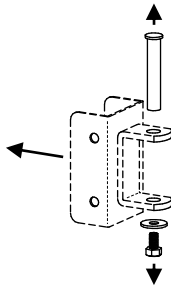

M8x14

M8

Werkzeugträgerplatte Uni

max. 20kg

max. 15kg