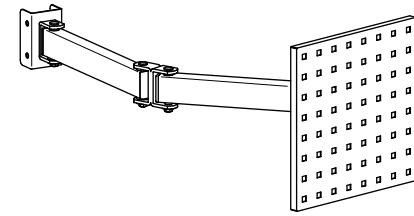

M8x14

M8

Werkzeugträgerplatte Uni

max. 20kg

max. 15kg