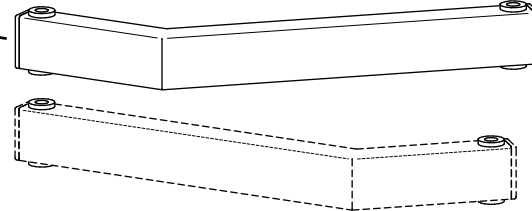

M8x14

M8

Werkzeugträgerplatte Uni

max. 20kg

max. 15kg