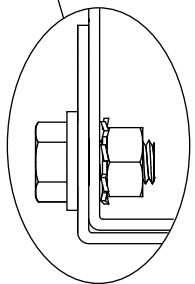

M8x14

M8

Werkzeugträgerplatte Uni

max. 20kg

max. 15kg