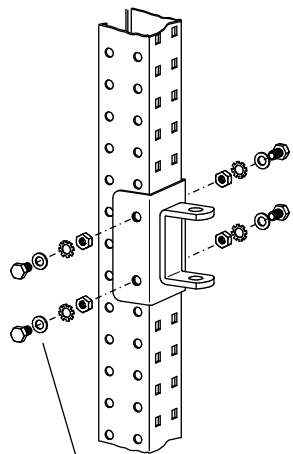

M8x14

M8

Werkzeugträgerplatte Uni

max. 20kg

max. 15kg